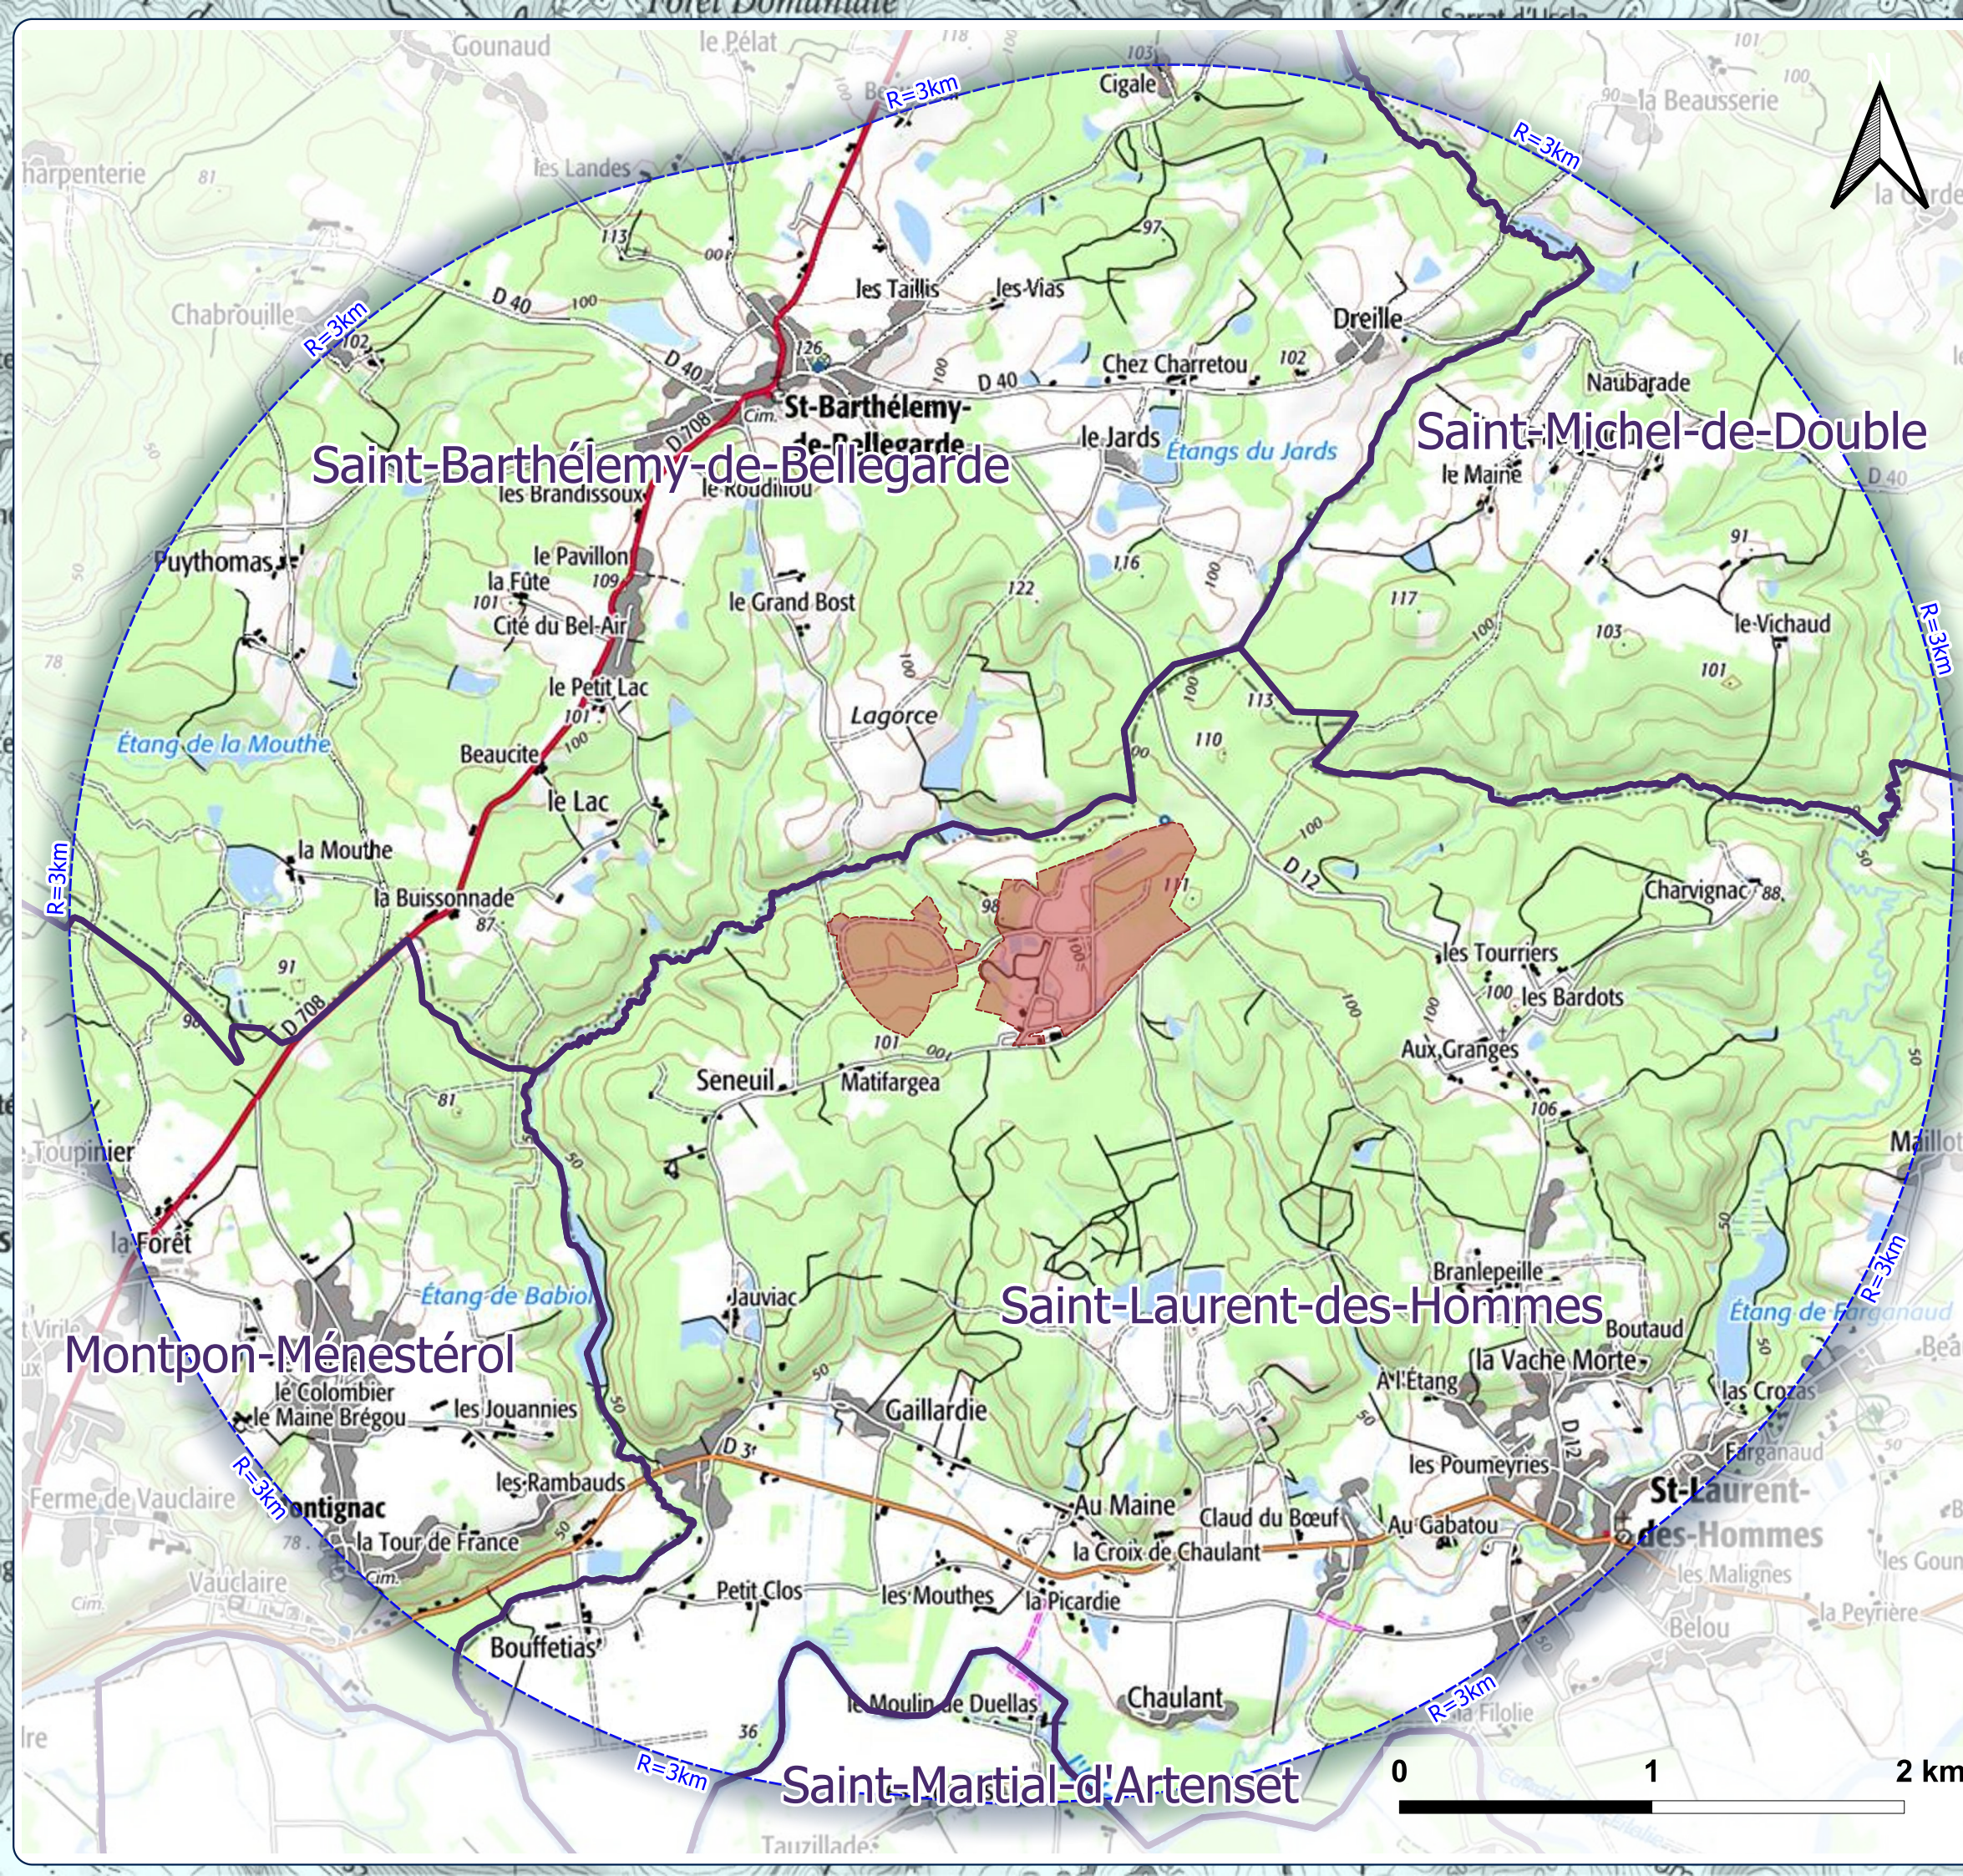

# Carte de localisation au 1 / 25 000ème

## Légende

-  Limite ICPE
-  Rayon de 3 km autour des limites ICPE
-  Limites communales

Sources : Fond cartographique : IGN SCAN 25 TOPO

Référence client :

**SMD3**  
Syndicat Mixte Départemental  
des Déchets de la Dordogne

Date de réalisation :  
Octobre 2021

**IDE**  
ENVIRONNEMENT